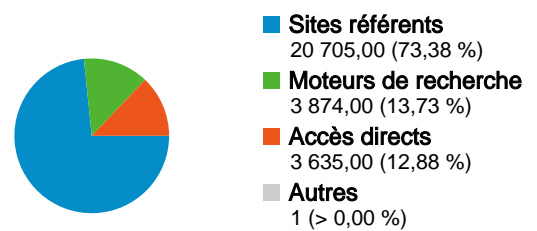

Fréquentation du site

28 215 Visites

62,83 % Taux de rebond

51 517 Pages vues

00:01:42 Temps moyen passé sur le site

1,83 Pages par visite

83,16 % Nouvelles visites (en %)

Vue d'ensemble des visiteurs

Visiteurs
24 191

Vue d'ensemble des sources de trafic

Systèmes d'exploitation

Système d'exploitation	Visites	Visites (en %)
Windows	18 549	65,74 %
Linux	8 050	28,53 %
Macintosh	1 413	5,01 %
iPhone	94	0,33 %
iPod	29	0,10 %

L'ensemble des sources de trafic a généré 28 215 visites au total.

 12,88 % Trafic direct

 73,38 % Sites de référence

 13,73 % Moteurs de recherche

■ Sites référents	20 705,00 (73,38 %)
■ Moteurs de recherche	3 874,00 (13,73 %)
■ Accès directs	3 635,00 (12,88 %)
■ Autres	1 (> 0,00 %)