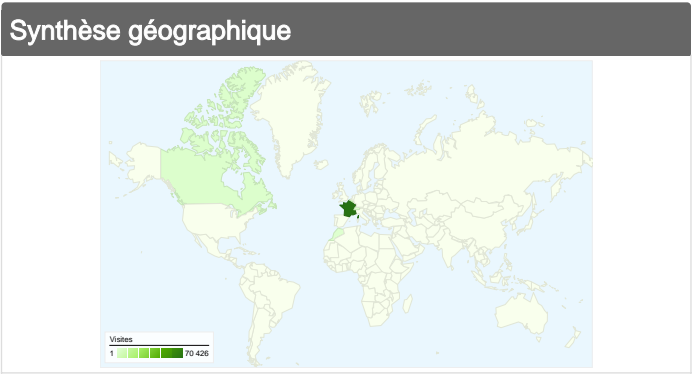

Visiteurs
72 467

Vue d'ensemble des sources de trafic

- **Moteurs de recherche**
58 261,00 (68,95 %)
- **Sites référents**
17 592,00 (20,82 %)
- **Accès directs**
8 639,00 (10,22 %)

Systèmes d'exploitation

Système d'exploitation	Visites	Visites (en %)
Windows	62 127	73,53 %
Linux	18 141	21,47 %
Macintosh	3 811	4,51 %
iPhone	171	0,20 %
(not set)	73	0,09 %

Navigateurs

Navigateur	Visites	Visites (en %)
Firefox	52 800	62,49 %
Internet Explorer	20 046	23,73 %
Chrome	4 766	5,64 %
Safari	2 425	2,87 %
Mozilla	1 694	2,00 %

Mots clés

Mot clé	Visites	Visites (en %)
torrent libre de droit	379	0,65 %
connaitre version ubuntu	180	0,31 %
open office windows 7	153	0,26 %
framagora	145	0,25 %
gsdll32.dll pdfcreator	117	0,20 %

Pages les plus consultées

72 467 internautes ont visité ce site.

84 492 Visites

72 467 Visiteurs uniques absolus

157 588 Pages vues

1,87 Nombre moyen de pages vues

00:01:33 Temps passé sur le site

74,15 % Taux de rebond

81,19 % Nouvelles visites