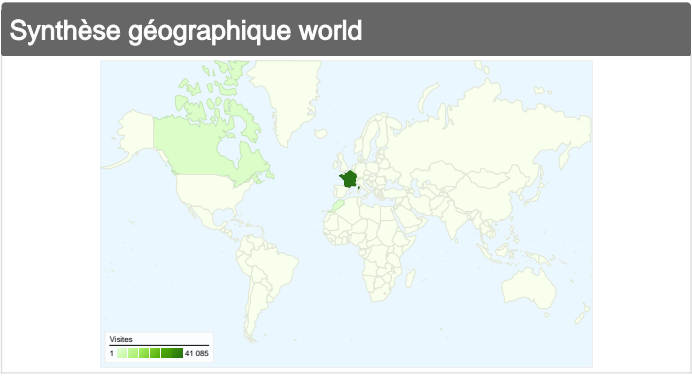

Sites référents		
Source	Visites	Visites (en %)
framasoft.net	14 483	51,85 %
linuxfr.org	2 048	7,33 %
netvibes.com	1 180	4,22 %
google.fr	1 056	3,78 %
framakey.org	879	3,15 %