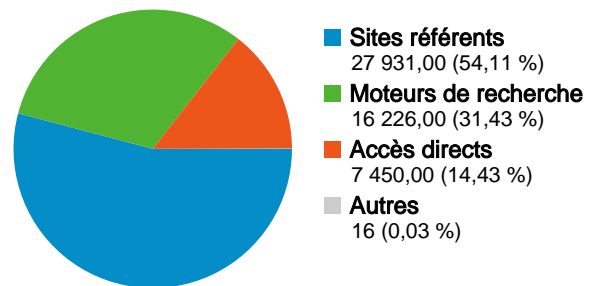

Fréquentation du site

51 623 Visites

77,14 % Taux de rebond

76 580 Pages vues

00:01:23 Temps moyen passé sur le site

1,48 Pages par visite

72,06 % Nouvelles visites (en %)

Vue d'ensemble des visiteurs

Visiteurs
40 034

Vue d'ensemble des sources de trafic

Systèmes d'exploitation

Système d'exploitation	Visites	Visites (en %)
Windows	35 064	67,92 %
Linux	13 690	26,52 %
Macintosh	2 607	5,05 %
iPhone	97	0,19 %
(not set)	76	0,15 %

Navigateurs

Navigateur	Visites	Visites (en %)
Firefox	33 791	65,46 %
Internet Explorer	13 000	25,18 %
Mozilla	1 779	3,45 %
Safari	1 199	2,32 %
Opera	728	1,41 %

Mots clés

Mot clé	Visites	Visites (en %)
microsoft office	1 004	6,19 %
office 2007	722	4,45 %
framablog	566	3,49 %
office 2007 gratuit	258	1,59 %
msn	245	1,51 %

L'ensemble des sources de trafic a généré 51 623 visites au total.

14,43 % Trafic direct

54,11 % Sites de référence

31,43 % Moteurs de recherche

Principales sources de trafic

Sources	Visites	Visites (en %)	Mots clés	Visites	Visites (en %)
google (organic)	15 183	29,41 %	microsoft office	1 004	6,19 %
framsoft.net (referral)	14 483	28,06 %	office 2007	722	4,45 %
(direct) ((none))	7 450	14,43 %	framablog	566	3,49 %
linuxfr.org (referral)	2 048	3,97 %	office 2007 gratuit	258	1,59 %
netvibes.com (referral)	1 180	2,29 %	msn	245	1,51 %