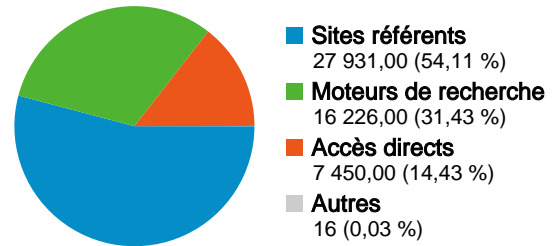

 **51 623** Visites

 **40 034** Visiteurs uniques absolus

 **76 580** Pages vues

 **1,48** Nombre moyen de pages vues

 **00:01:23** Temps passé sur le site

 **77,14 %** Taux de rebond

 **72,06 %** Nouvelles visites

Profil technique

Navigateur	Visites	Visites (en %)	Vitesse de connexion	Visites	Visites (en %)
Firefox	33 791	65,46 %	DSL	35 591	68,94 %
Internet Explorer	13 000	25,18 %	Unknown	9 013	17,46 %
Mozilla	1 779	3,45 %	T1	3 054	5,92 %
Safari	1 199	2,32 %	Cable	2 703	5,24 %
Opera	728	1,41 %	Dialup	897	1,74 %

L'ensemble des sources de trafic a généré 51 623 visites au total.

14,43 % Trafic direct

54,11 % Sites de référence

31,43 % Moteurs de recherche

Principales sources de trafic

Sources	Visites	Visites (en %)	Mots clés	Visites	Visites (en %)
google (organic)	15 183	29,41 %	microsoft office	1 004	6,19 %
framsoft.net (referral)	14 483	28,06 %	office 2007	722	4,45 %
(direct) ((none))	7 450	14,43 %	framablog	566	3,49 %
linuxfr.org (referral)	2 048	3,97 %	office 2007 gratuit	258	1,59 %
netvibes.com (referral)	1 180	2,29 %	msn	245	1,51 %