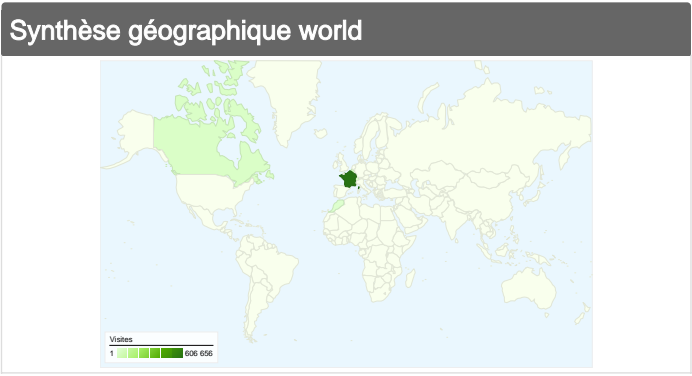

Visiteurs
572 810

Vue d'ensemble des sources de trafic

Systèmes d'exploitation

Système d'exploitation	Visites	Visites (en %)
Windows	626 754	83,40 %
Linux	84 274	11,21 %
Macintosh	38 802	5,16 %
(not set)	727	0,10 %
iPhone	295	0,04 %

Navigateurs

Navigateur	Visites	Visites (en %)
Firefox	426 556	56,76 %
Internet Explorer	262 488	34,93 %
Safari	21 090	2,81 %
Mozilla	14 987	1,99 %
Opera	12 509	1,66 %

Mots clés

Mot clé	Visites	Visites (en %)
framsoft	51 099	10,94 %
freemind	5 815	1,24 %
azureus	4 408	0,94 %
pdf creator	3 994	0,86 %
kompozer	3 291	0,70 %

572 810 internautes ont visité ce site.

751 495 Visites

572 810 Visiteurs uniques absolus

2 022 539 Pages vues

2,69 Nombre moyen de pages vues

00:02:10 Temps passé sur le site

60,04 % Taux de rebond

69,61 % Nouvelles visites

De 1 à 10 sur 11 445

751 495 visites, provenant de 181 pays/territoires.

Fréquentation du site

Visites	Pages par visite	Temps moyen passé sur le site	Nouvelles visites (en %)	Taux de rebond	
751 495 Total du site (en %) : 100,00 %	2,69 Moyenne du site : 2,69 (0,00 %)	00:02:10 Moyenne du site : 00:02:10 (0,00 %)	69,73 % Moyenne du site : 69,61 % (0,17 %)	60,04 % Moyenne du site : 60,04 % (0,00 %)	
Pays/Territoire	Visites	Pages par visite	Temps moyen passé sur le site	Nouvelles visites (en %)	Taux de rebond
France	606 656	2,70	00:02:10	68,62 %	59,53 %
Belgium	32 642	2,80	00:02:11	68,02 %	58,05 %
Canada	23 378	2,87	00:02:12	73,88 %	59,63 %
Switzerland	16 761	2,91	00:02:19	70,07 %	58,41 %
Morocco	12 262	2,30	00:02:12	85,77 %	66,26 %
Algeria	8 624	2,21	00:02:07	86,42 %	65,60 %
United States	7 077	1,47	00:00:39	90,17 %	88,13 %
Tunisia	6 309	2,49	00:02:24	81,15 %	64,18 %
Reunion	3 736	2,64	00:02:23	59,82 %	60,36 %
United Kingdom	2 923	2,65	00:02:02	66,68 %	60,52 %