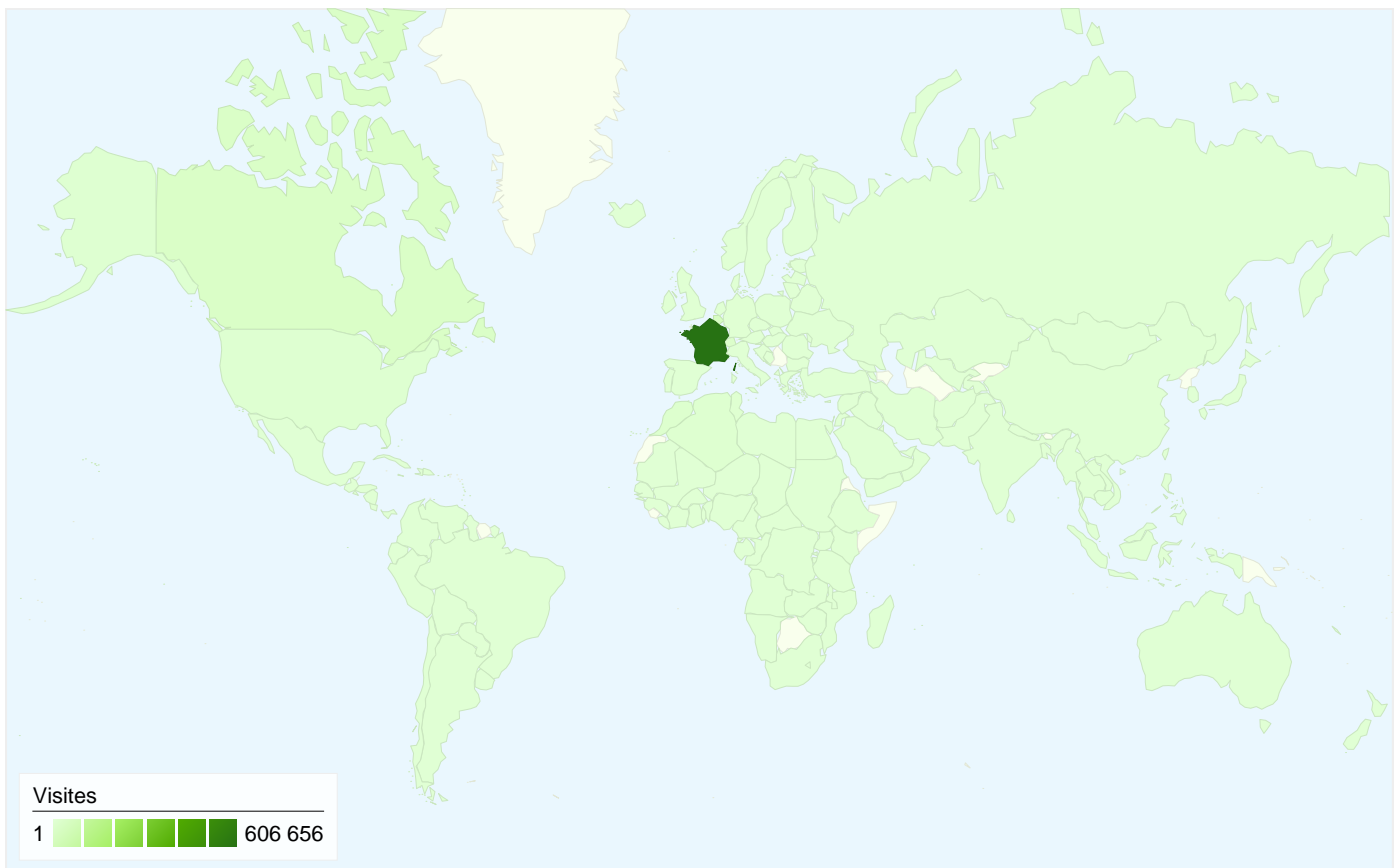

De 1 à 10 sur 11 445

751 495 visites, provenant de 181 pays/territoires.

Fréquentation du site

Visites	Pages par visite	Temps moyen passé sur le site	Nouvelles visites (en %)	Taux de rebond	
751 495 Total du site (en %) : 100,00 %	2,69 Moyenne du site : 2,69 (0,00 %)	00:02:10 Moyenne du site : 00:02:10 (0,00 %)	69,73 % Moyenne du site : 69,61 % (0,17 %)	60,04 % Moyenne du site : 60,04 % (0,00 %)	
Pays/Territoire	Visites	Pages par visite	Temps moyen passé sur le site	Nouvelles visites (en %)	Taux de rebond
France	606 656	2,70	00:02:10	68,62 %	59,53 %
Belgium	32 642	2,80	00:02:11	68,02 %	58,05 %
Canada	23 378	2,87	00:02:12	73,88 %	59,63 %
Switzerland	16 761	2,91	00:02:19	70,07 %	58,41 %
Morocco	12 262	2,30	00:02:12	85,77 %	66,26 %
Algeria	8 624	2,21	00:02:07	86,42 %	65,60 %
United States	7 077	1,47	00:00:39	90,17 %	88,13 %
Tunisia	6 309	2,49	00:02:24	81,15 %	64,18 %
Reunion	3 736	2,64	00:02:23	59,82 %	60,36 %
United Kingdom	2 923	2,65	00:02:02	66,68 %	60,52 %