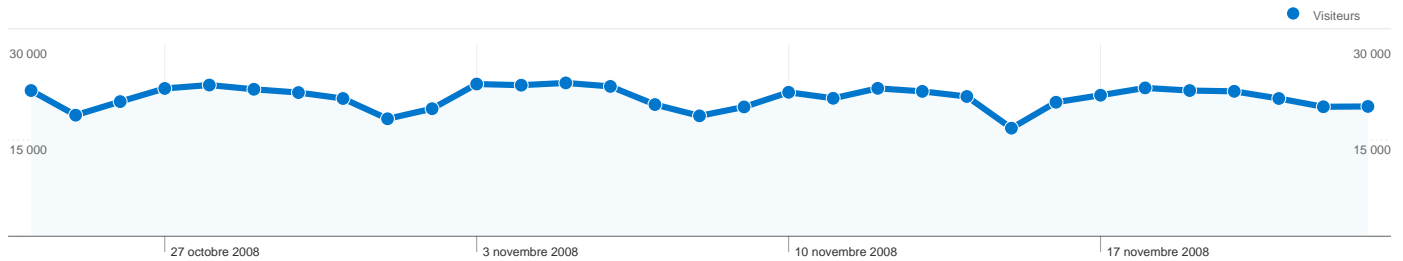

Fréquentation du site

751 495 Visites

60,04 % Taux de rebond

2 022 539 Pages vues

00:02:10 Temps moyen passé sur le site

2,69 Pages par visite

69,61 % Nouvelles visites (en %)

Vue d'ensemble des visiteurs

Visiteurs
572 810

Vue d'ensemble des sources de trafic

Systèmes d'exploitation

Système d'exploitation	Visites	Visites (en %)
Windows	626 754	83,40 %
Linux	84 274	11,21 %
Macintosh	38 802	5,16 %
(not set)	727	0,10 %
iPhone	295	0,04 %

Navigateurs

Navigateur	Visites	Visites (en %)
Firefox	426 556	56,76 %
Internet Explorer	262 488	34,93 %
Safari	21 090	2,81 %
Mozilla	14 987	1,99 %
Opera	12 509	1,66 %

Mots clés

Mot clé	Visites	Visites (en %)
framsoft	51 099	10,94 %
freemind	5 815	1,24 %
azureus	4 408	0,94 %
pdf creator	3 994	0,86 %
kompozer	3 291	0,70 %

572 810 internautes ont visité ce site.

751 495 Visites

572 810 Visiteurs uniques absolus

2 022 539 Pages vues

2,69 Nombre moyen de pages vues

00:02:10 Temps passé sur le site

60,04 % Taux de rebond

69,61 % Nouvelles visites