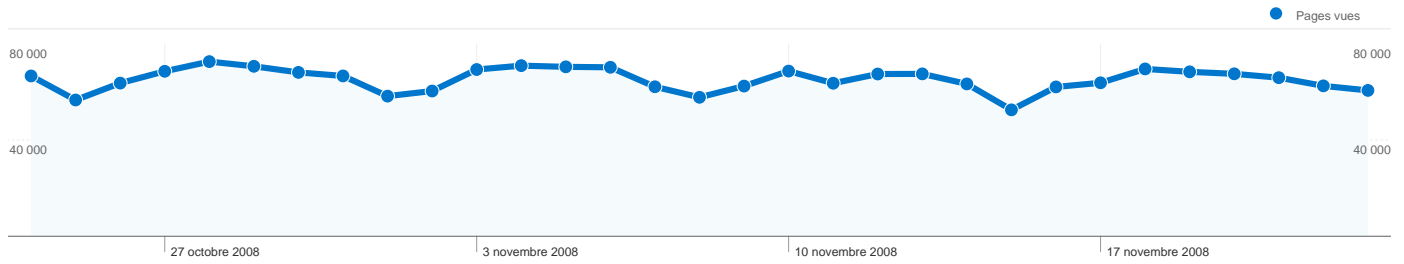

De 1 à 10 sur 132 817

Les sites référents ont généré 138 851 visites via 4 967 sources.

Fréquentation du site

Visites 138 851 Total du site (en %) : 18,48 %	Pages par visite 2,39 Moyenne du site : 2,69 (-11,20 %)	Temps moyen passé sur le site 00:02:03 Moyenne du site : 00:02:10 (-5,83 %)	Nouvelles visites (en %) 73,06 % Moyenne du site : 69,61 % (4,95 %)	Taux de rebond 60,53 % Moyenne du site : 60,04 % (0,82 %)	
Source	Visites	Pages par visite	Temps moyen passé sur le site	Nouvelles visites (en %)	Taux de rebond
commentcamarche.net	40 794	1,93	00:01:24	87,34 %	64,06 %
forum.telecharger.01net.com	6 272	1,63	00:01:10	87,32 %	70,73 %
infos-du-net.com	5 501	1,69	00:01:28	88,24 %	69,24 %
forum.framasoft.org	4 740	2,39	00:02:33	51,58 %	59,60 %
google.fr	3 671	2,40	00:02:15	39,17 %	60,20 %
netvibes.com	3 476	2,16	00:02:01	28,19 %	62,49 %
framakey.org	2 972	4,18	00:04:05	61,98 %	37,79 %
fr.wikipedia.org	2 558	3,37	00:03:26	62,31 %	55,32 %
lo.st	1 595	2,38	00:01:54	79,25 %	63,57 %
doc.ubuntu-fr.org	1 506	1,87	00:02:01	58,50 %	70,19 %

De 1 à 10 sur 4 967

11 445 pages ont été consulté(e)s 2 022 539 fois.

Performances des pages

Page	Pages vues	Consultations uniques	Temps passé sur la page	Taux de rebond	Sorties (en %)	Indice de valeur
/	348 505	220 869	00:01:00	35,02 %	29,66 %	\$0,00
/rubrique2.html	128 079	74 648	00:00:36	35,68 %	13,28 %	\$0,00
/article472.html	26 464	21 450	00:02:33	75,69 %	64,82 %	\$0,00
/article1572.html	23 869	18 861	00:02:02	74,83 %	65,82 %	\$0,00
/rubrique4.html	18 143	12 125	00:00:29	34,15 %	12,69 %	\$0,00
/rubrique166.html	16 664	11 952	00:00:46	39,79 %	13,25 %	\$0,00
/article1039.html	16 618	12 804	00:02:52	75,90 %	70,53 %	\$0,00
/article4782.html	14 424	12 045	00:03:14	75,66 %	56,27 %	\$0,00
/article1479.html	13 568	10 461	00:02:09	75,65 %	70,53 %	\$0,00
/rubrique168.html	13 322	9 396	00:00:51	35,94 %	18,29 %	\$0,00