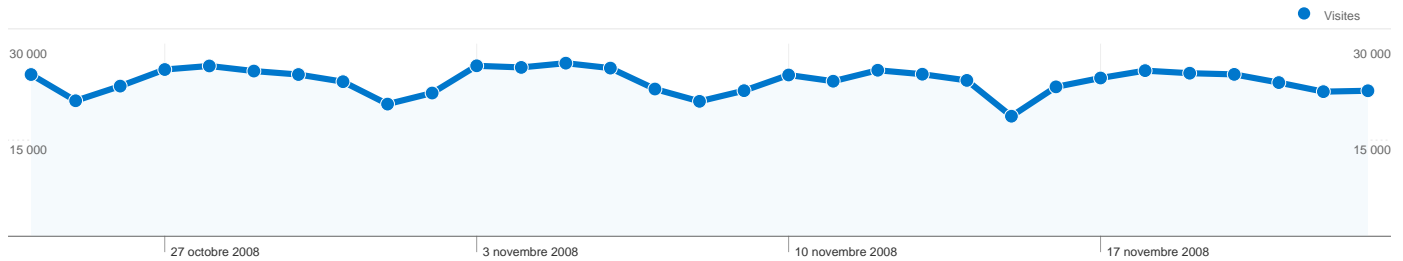

572 810 internautes ont visité ce site.

751 495 Visites

572 810 Visiteurs uniques absolus

2 022 539 Pages vues

2,69 Nombre moyen de pages vues

00:02:10 Temps passé sur le site

60,04 % Taux de rebond

69,61 % Nouvelles visites

751 495 visites, correspondant à 21 systèmes d'exploitation.

Fréquentation du site

Visites 751 495 Total du site (en %) : 100,00 %	Pages par visite 2,69 Moyenne du site : 2,69 (0,00 %)	Temps moyen passé sur le site 00:02:10 Moyenne du site : 00:02:10 (0,00 %)	Nouvelles visites (en %) 69,73 % Moyenne du site : 69,61 % (0,17 %)	Taux de rebond 60,04 % Moyenne du site : 60,04 % (0,00 %)	
Système d'exploitation	Visites	Pages par visite	Temps moyen passé sur le site	Nouvelles visites (en %)	Taux de rebond
Windows	626 754	2,74	00:02:09	71,61 %	59,40 %
Linux	84 274	2,31	00:02:10	57,89 %	65,40 %
Macintosh	38 802	2,82	00:02:28	64,81 %	58,45 %
(not set)	727	2,44	00:02:06	72,08 %	62,31 %
iPhone	295	1,82	00:01:27	75,93 %	71,53 %
FreeBSD	137	2,42	00:02:03	71,53 %	60,58 %
iPod	108	1,85	00:01:02	78,70 %	67,59 %
SymbianOS	91	2,41	00:04:45	84,62 %	61,54 %
SunOS	71	2,59	00:02:34	76,06 %	67,61 %
BeOS	60	1,70	00:01:56	88,33 %	71,67 %