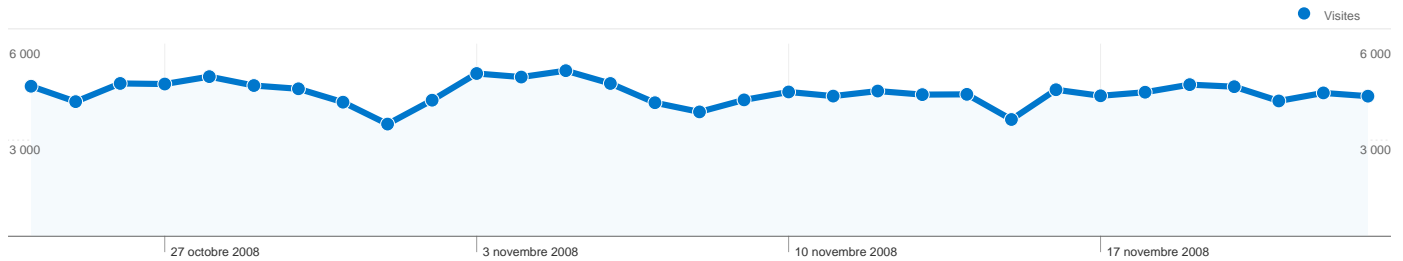

Les sites référents ont généré 138 851 visites via 4 967 sources.

Fréquentation du site

Visites 138 851 Total du site (en %) : 18,48 %	Pages par visite 2,39 Moyenne du site : 2,69 (-11,20 %)	Temps moyen passé sur le site 00:02:03 Moyenne du site : 00:02:10 (-5,83 %)	Nouvelles visites (en %) 73,06 % Moyenne du site : 69,61 % (4,95 %)	Taux de rebond 60,53 % Moyenne du site : 60,04 % (0,82 %)	
Source	Visites	Pages par visite	Temps moyen passé sur le site	Nouvelles visites (en %)	Taux de rebond
commentcamarche.net	40 794	1,93	00:01:24	87,34 %	64,06 %
forum.telecharger.01net.com	6 272	1,63	00:01:10	87,32 %	70,73 %
infos-du-net.com	5 501	1,69	00:01:28	88,24 %	69,24 %
forum.framasoft.org	4 740	2,39	00:02:33	51,58 %	59,60 %
google.fr	3 671	2,40	00:02:15	39,17 %	60,20 %
netvibes.com	3 476	2,16	00:02:01	28,19 %	62,49 %
framakey.org	2 972	4,18	00:04:05	61,98 %	37,79 %
fr.wikipedia.org	2 558	3,37	00:03:26	62,31 %	55,32 %
lo.st	1 595	2,38	00:01:54	79,25 %	63,57 %
doc.ubuntu-fr.org	1 506	1,87	00:02:01	58,50 %	70,19 %

De 1 à 10 sur 4 967