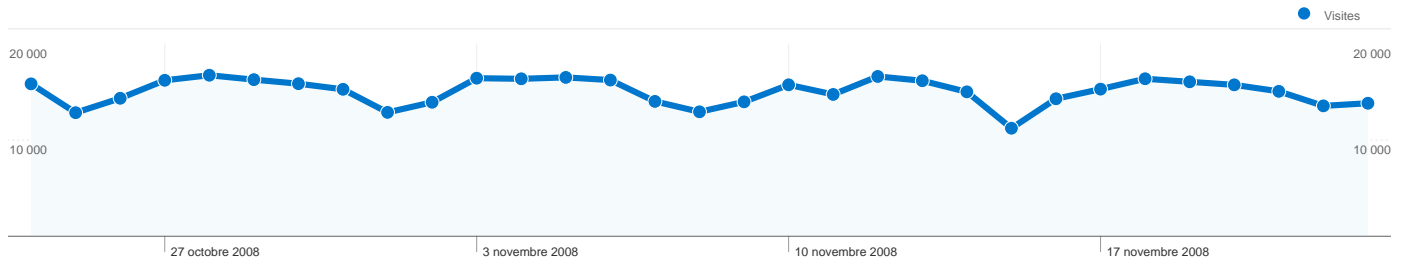

Au total, la recherche a généré 467 116 visites via 132 817 mots clés.

Fréquentation du site

Visites 467 116 Total du site (en %) : 62,16 %	Pages par visite 2,67 Moyenne du site : 2,69 (-0,84 %)	Temps moyen passé sur le site 00:02:05 Moyenne du site : 00:02:10 (-4,45 %)	Nouvelles visites (en %) 68,81 % Moyenne du site : 69,61 % (-1,15 %)	Taux de rebond 62,05 % Moyenne du site : 60,04 % (3,35 %)	
Mot clé	Visites	Pages par visite	Temps moyen passé sur le site	Nouvelles visites (en %)	Taux de rebond
framsoft	51 099	5,87	00:04:58	50,91 %	16,55 %
freemind	5 815	2,23	00:01:44	65,18 %	64,16 %
azureus	4 408	1,40	00:00:41	90,65 %	79,70 %
pdf creator	3 994	1,81	00:01:10	79,77 %	70,86 %
kompozer	3 291	1,77	00:01:23	68,85 %	75,81 %
pdfcreator	3 231	1,84	00:01:13	68,43 %	72,67 %
gimp	2 926	2,38	00:01:48	71,05 %	66,54 %
logiciel libre	2 906	7,71	00:06:10	67,27 %	13,59 %
dia	2 666	1,83	00:01:22	65,42 %	73,74 %
tcpmp	2 595	1,45	00:00:46	84,70 %	77,84 %

De 1 à 10 sur 132 817