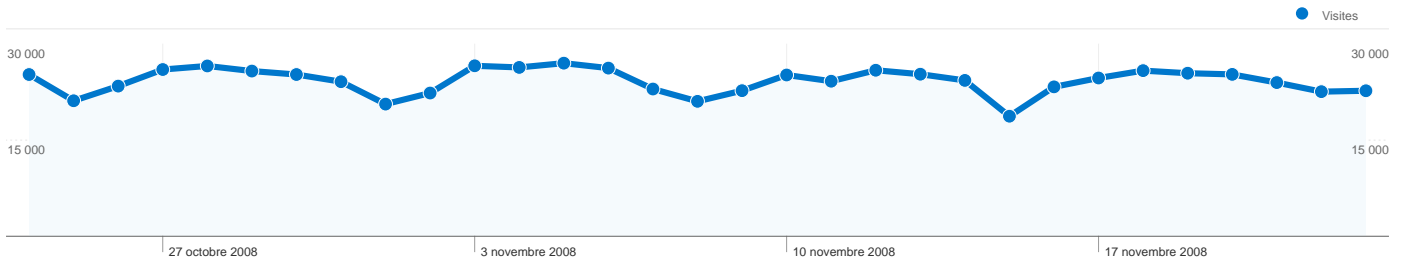

L'ensemble des sources de trafic a généré 751 495 visites au total.

19,35 % Trafic direct

18,48 % Sites de référence

62,16 % Moteurs de recherche