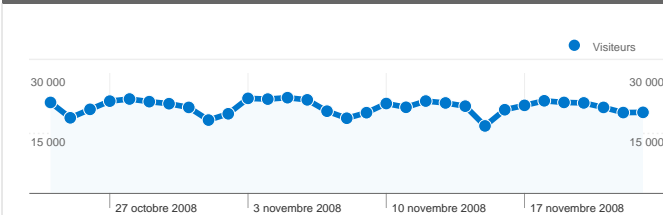

Fréquentation du site

751 495 Visites

60,04 % Taux de rebond

2 022 539 Pages vues

00:02:10 Temps moyen passé sur le site

2,69 Pages par visite

69,61 % Nouvelles visites (en %)

Vue d'ensemble des visiteurs

Visiteurs
572 810

Vue d'ensemble des sources de trafic

Systèmes d'exploitation

Système d'exploitation	Visites	Visites (en %)
Windows	626 754	83,40 %
Linux	84 274	11,21 %
Macintosh	38 802	5,16 %
(not set)	727	0,10 %
iPhone	295	0,04 %

572 810 internautes ont visité ce site.

751 495 Visites

572 810 Visiteurs uniques absolus

2 022 539 Pages vues

2,69 Nombre moyen de pages vues

00:02:10 Temps passé sur le site

60,04 % Taux de rebond

69,61 % Nouvelles visites

De 1 à 10 sur 11 445

751 495 visites, provenant de 181 pays/territoires.

Fréquentation du site

Visites	Pages par visite	Temps moyen passé sur le site	Nouvelles visites (en %)	Taux de rebond	
751 495 Total du site (en %) : 100,00 %	2,69 Moyenne du site : 2,69 (0,00 %)	00:02:10 Moyenne du site : 00:02:10 (0,00 %)	69,73 % Moyenne du site : 69,61 % (0,17 %)	60,04 % Moyenne du site : 60,04 % (0,00 %)	
Pays/Territoire	Visites	Pages par visite	Temps moyen passé sur le site	Nouvelles visites (en %)	Taux de rebond
France	606 656	2,70	00:02:10	68,62 %	59,53 %
Belgium	32 642	2,80	00:02:11	68,02 %	58,05 %
Canada	23 378	2,87	00:02:12	73,88 %	59,63 %
Switzerland	16 761	2,91	00:02:19	70,07 %	58,41 %
Morocco	12 262	2,30	00:02:12	85,77 %	66,26 %
Algeria	8 624	2,21	00:02:07	86,42 %	65,60 %
United States	7 077	1,47	00:00:39	90,17 %	88,13 %
Tunisia	6 309	2,49	00:02:24	81,15 %	64,18 %
Reunion	3 736	2,64	00:02:23	59,82 %	60,36 %
United Kingdom	2 923	2,65	00:02:02	66,68 %	60,52 %