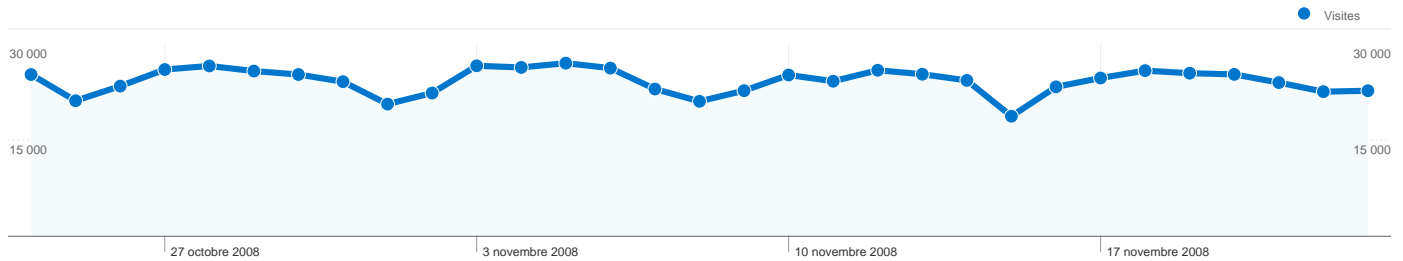

751 495 visites, correspondant à 120 navigateurs.

Fréquentation du site

Visites 751 495 Total du site (en %) : 100,00 %	Pages par visite 2,69 Moyenne du site : 2,69 (0,00 %)	Temps moyen passé sur le site 00:02:10 Moyenne du site : 00:02:10 (0,00 %)	Nouvelles visites (en %) 69,73 % Moyenne du site : 69,61 % (0,17 %)	Taux de rebond 60,04 % Moyenne du site : 60,04 % (0,00 %)	
Navigateur	Visites	Pages par visite	Temps moyen passé sur le site	Nouvelles visites (en %)	Taux de rebond
Firefox	426 556	2,65	00:02:19	65,64 %	60,39 %
Internet Explorer	262 488	2,77	00:01:57	77,49 %	58,75 %
Safari	21 090	2,94	00:02:27	63,12 %	57,68 %
Mozilla	14 987	1,94	00:01:23	76,03 %	76,76 %
Opera	12 509	2,85	00:02:17	52,75 %	61,10 %
Chrome	9 192	3,10	00:02:16	69,63 %	54,75 %
Konqueror	2 138	2,14	00:01:26	66,28 %	73,25 %
SeaMonkey	1 295	2,92	00:02:53	53,36 %	55,06 %
Mozilla Compatible Agent	359	2,31	00:02:14	48,75 %	62,95 %
Camino	269	5,45	00:04:28	52,42 %	52,79 %

De 1 à 10 sur 120