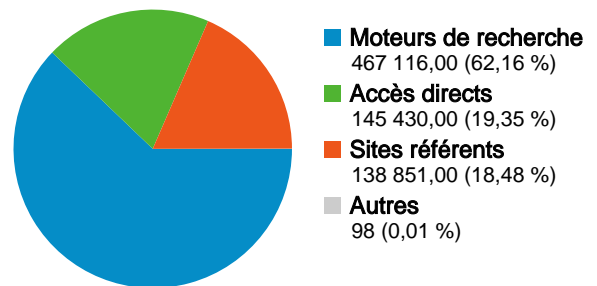

Fréquentation du site

751 495 Visites

60,04 % Taux de rebond

2 022 539 Pages vues

00:02:10 Temps moyen passé sur le site

2,69 Pages par visite

69,61 % Nouvelles visites (en %)

Vue d'ensemble des visiteurs

Visiteurs
572 810

Vue d'ensemble des sources de trafic

Systèmes d'exploitation

Système d'exploitation	Visites	Visites (en %)
Windows	626 754	83,40 %
Linux	84 274	11,21 %
Macintosh	38 802	5,16 %
(not set)	727	0,10 %
iPhone	295	0,04 %

Principales sources de trafic

Sources	Visites	Visites (en %)
google (organic)	436 767	58,12 %
(direct) ((none))	145 430	19,35 %
commentcamarche.net	40 794	5,43 %
live (organic)	8 471	1,13 %
yahoo (organic)	7 326	0,97 %

De 1 à 10 sur 11 445

751 495 visites, provenant de 181 pays/territoires.

Fréquentation du site

Visites	Pages par visite	Temps moyen passé sur le site	Nouvelles visites (en %)	Taux de rebond	
751 495 Total du site (en %) : 100,00 %	2,69 Moyenne du site : 2,69 (0,00 %)	00:02:10 Moyenne du site : 00:02:10 (0,00 %)	69,73 % Moyenne du site : 69,61 % (0,17 %)	60,04 % Moyenne du site : 60,04 % (0,00 %)	
Pays/Territoire	Visites	Pages par visite	Temps moyen passé sur le site	Nouvelles visites (en %)	Taux de rebond
France	606 656	2,70	00:02:10	68,62 %	59,53 %
Belgium	32 642	2,80	00:02:11	68,02 %	58,05 %
Canada	23 378	2,87	00:02:12	73,88 %	59,63 %
Switzerland	16 761	2,91	00:02:19	70,07 %	58,41 %
Morocco	12 262	2,30	00:02:12	85,77 %	66,26 %
Algeria	8 624	2,21	00:02:07	86,42 %	65,60 %
United States	7 077	1,47	00:00:39	90,17 %	88,13 %
Tunisia	6 309	2,49	00:02:24	81,15 %	64,18 %
Reunion	3 736	2,64	00:02:23	59,82 %	60,36 %
United Kingdom	2 923	2,65	00:02:02	66,68 %	60,52 %